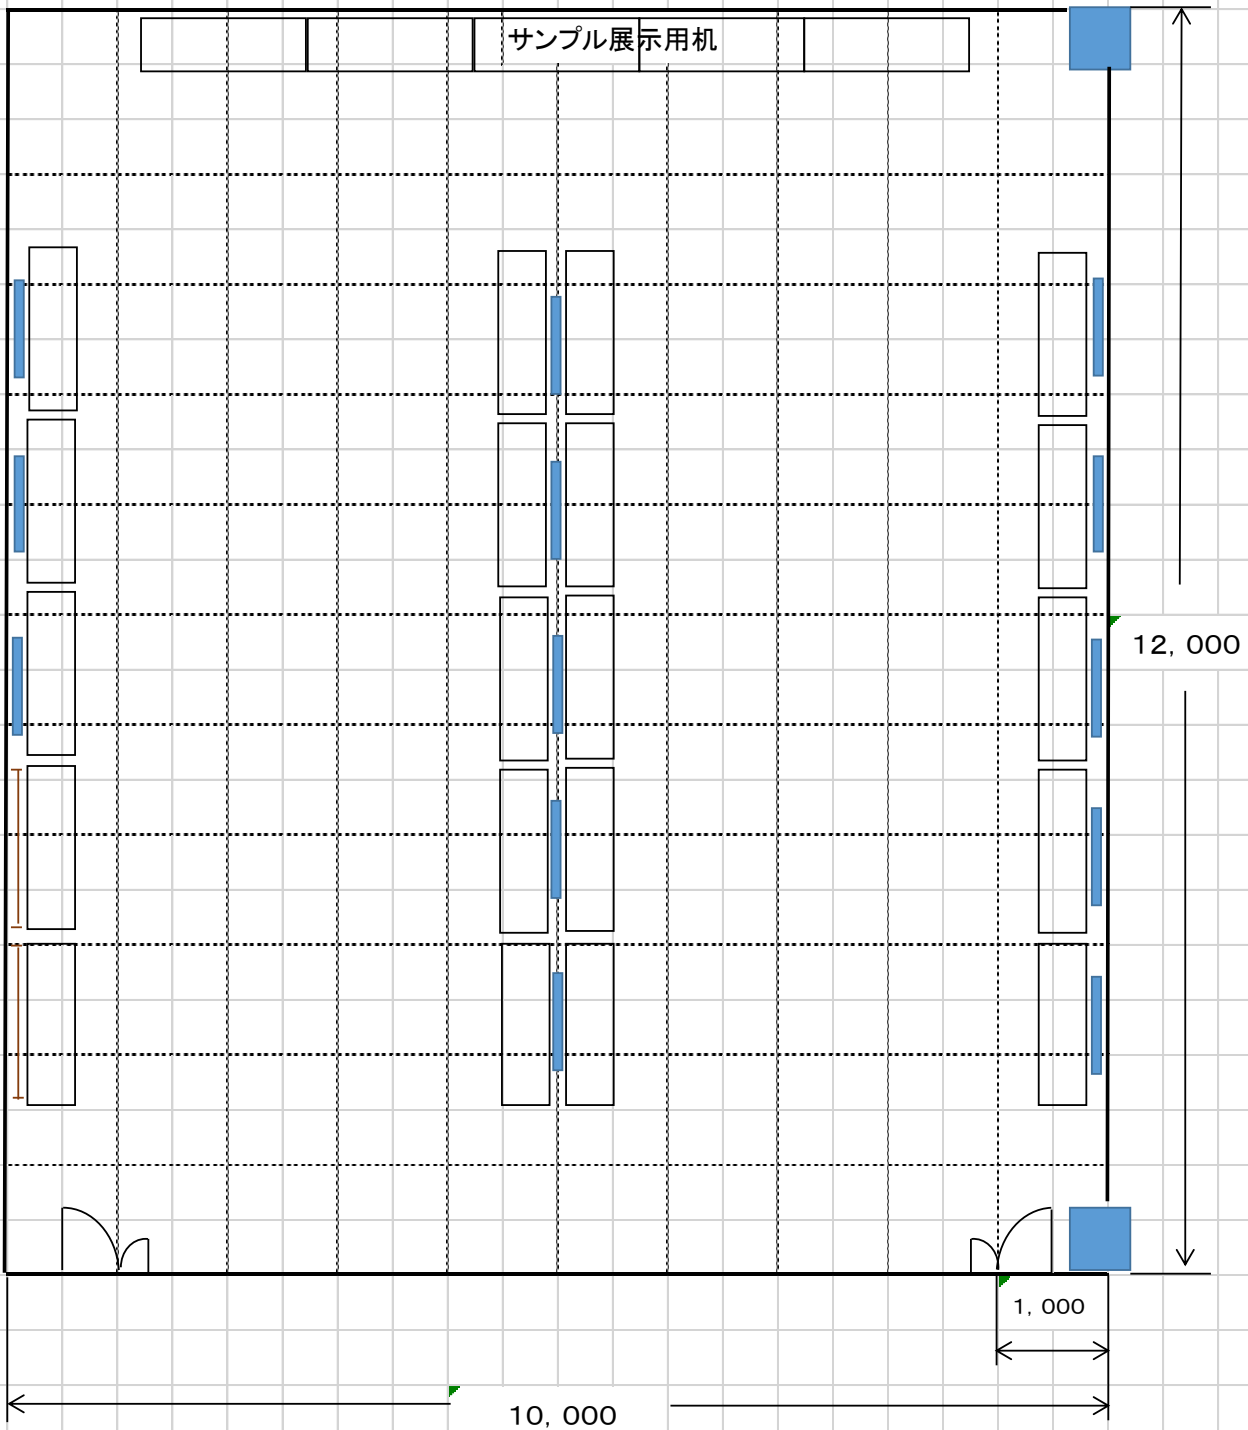

展示会場レイアウト(案)

机

1500×600

15～16脚

パーテーション

900(W)×1800(H)

13セット

ホワイトボード

2脚